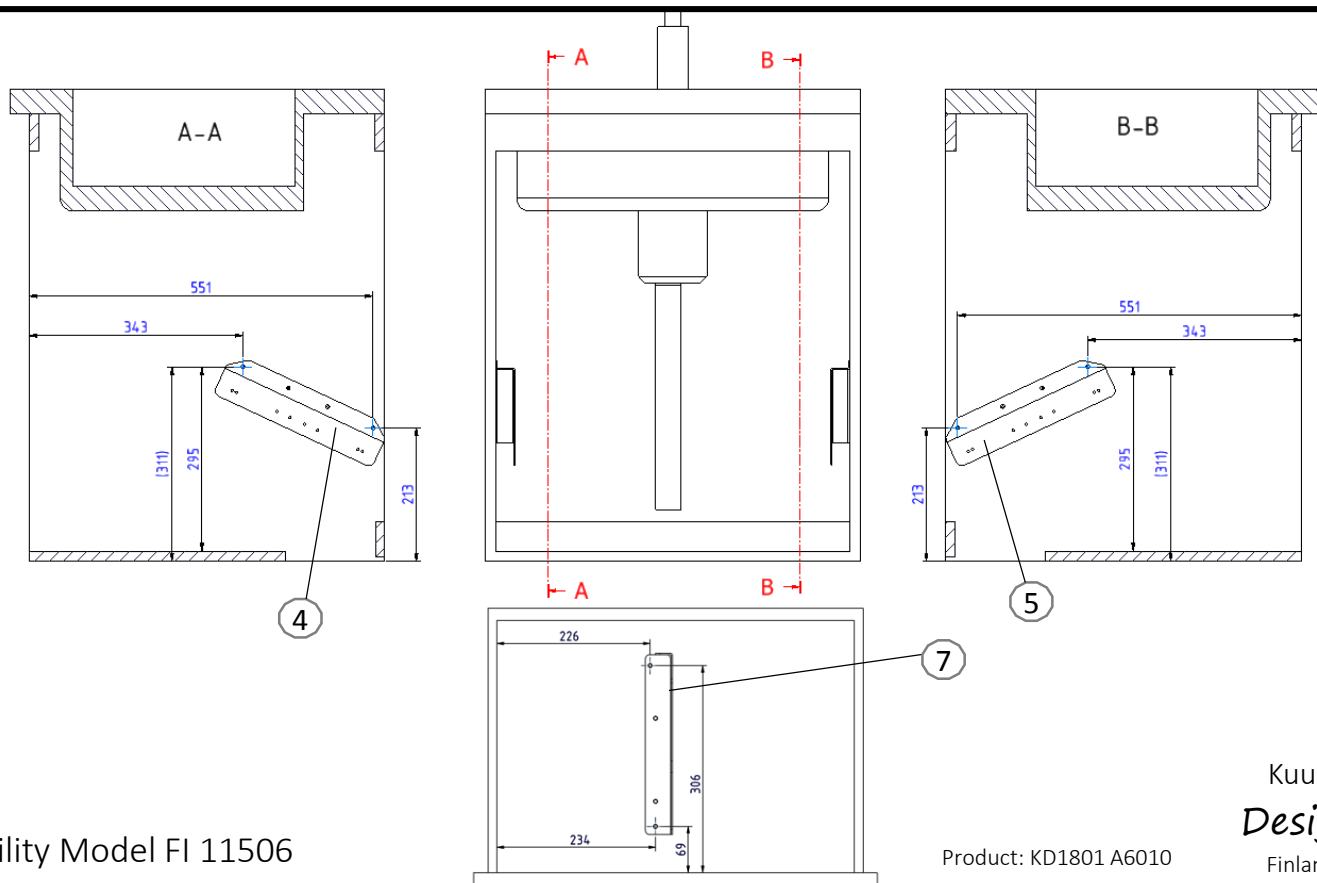

SmartLift mekanismi / SmartLift mekanism

Asennusohje / installationsanvisning

Ver.A