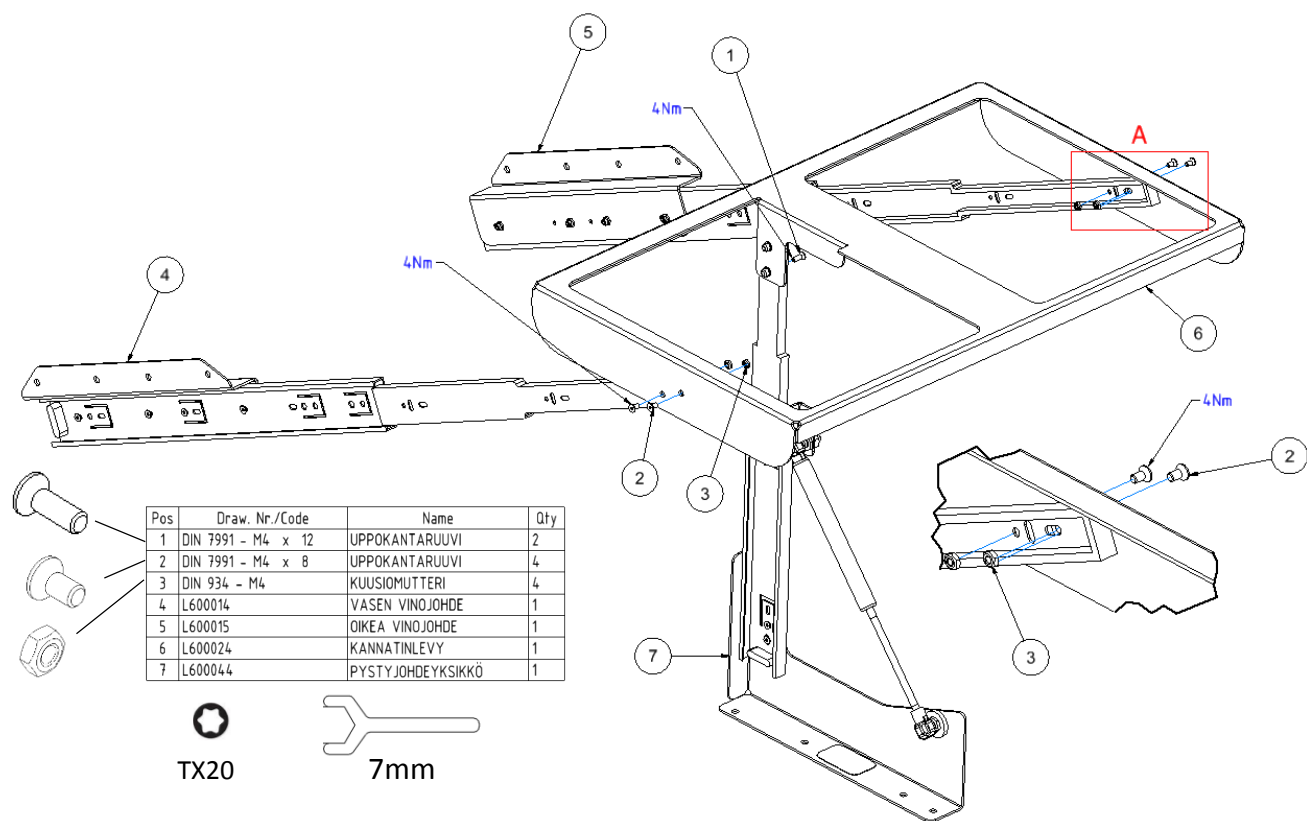

SmartLift mekanismi / SmartLift mekanism

Asennusohje / installationsanvisning

Ver.A